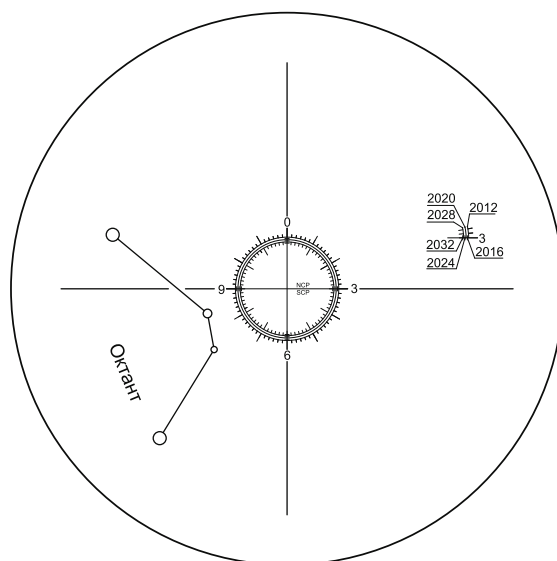

Новая сетка искателя полюса

Сетка вашего искателя полюса может отличаться от описанной в руководстве по эксплуатации. Если это так, данное приложение поможет вам в работе с новой сеткой.

Рис 1. Новая сетка искателя полюса

Пульт управления SynScan, а также некоторые приложения для компьютера и мобильных устройств могут показывать то или иное положение Полярной звезды в поле зрения искателя в зависимости от географического положения наблюдателя и местного времени. Как правило, положение Полярной звезды отображается в формате времени. Новая сетка искателя имеет разметку, напоминающую часы, что делает ее совместимой с подобными приложениям.

Для настройки полярной оси поверните ось прямого восхождения монтировки так, чтобы значение 0 на сетке оказалось в самой высокой точке в поле зрения искателя полюса. После этого поместите Полярную звезду на часовом круге в положение, соответствующее координатам, полученным с помощью пульта управления SynScan или другого приложения.

Положение Полярной звезды меняется со временем. Новая сетка искателя имеет три круга, демонстрирующих орбиту Полярной звезды в 2012, 2020 и 2028 годах. На сетке также имеются вспомогательные метки в положениях 0, 3, 6 и 9 часов для 2016, 2024 и 2032 годов. В правом верхнем углу поля зрения искателя есть расшифровка с указанием года, к которому относится тот или иной круг или метка.