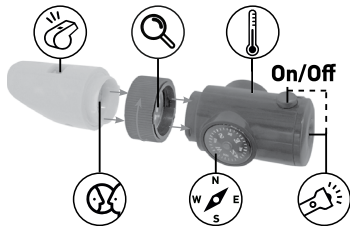

Kalıcı göz hasarı ve körlükten sakınmak için büyüteci kesinlikle doğrudan güneşe, lazer ışığına veya başka bir parlak ışık kaynağına bakmak üzere kullanmayın. Cihaz veya pilin bir parçası yutulduğu takdirde, hemen tıbbi yardım alınmalıdır.

Garanti: 2 yıl. Daha ayrıntılı bilgi için web sitemizi ziyaret edebilirsiniz: www.levenhuk.eu/warranty

Üretici, ürün serisinde ve teknik özelliklerinde önceden bildirimde bulunmaksızın değişiklik yapma hakkını saklı tutar.

DISCOVERY BASICS EK10 EXPLORER KIT

- **EN** User Manual
- **BG** Ръководство за потребителя
- **CZ** Návod k použití
- **DE** Bedienungsanleitung
- **ES** Guía del usuario
- **HU** Használati útmutató
- **IT** Guida all'utilizzo
- **PT** Manual do usuário
- **PL** Instrukcja obsługi
- **RU** Инструкция по эксплуатации
- **TR** Kullanım kılavuzu

EN: Morse Code	DE: Morsecode	IT: Codice morse	RU: Азбука Морзе
BG: Морзев код	ES: Código morse	PL: Kod Morse'a	TR: Mors Kodu
CZ: Morseovka	HU: Morze kód	PT: Código morse	

A	•—	J	•—•—•	T	—	1	•—•—•	O	—•—•—	;	—•—•—
B	—••••	K	—•—	U	••—	2	••—•—	Á	••—•—	:	—•—•••
C	—•—••	L	•—•••	V	•••—	3	•••—•—	Ä	••—•—	/	—•—•••
D	—•••	N	—••	W	•—•—	4	•••••—	Ñ	—•—•—	-	—•—•••—
E	•	O	—•—•	X	—•••—	5	••••••	Ö	—•—••	.	—•—•—••
F	•••—•	P	•—•••	Y	—••—•	6	—•••••	Ü	••—•—	( )	—•—••—
G	—•••	Q	—•—•—			7	—•••••	,	—•—•••—		
H	•••••	R	—•••			8	—•—•••	.	—•—•••—		
I	••	S	••••			9	—•—•—•	?	••••••