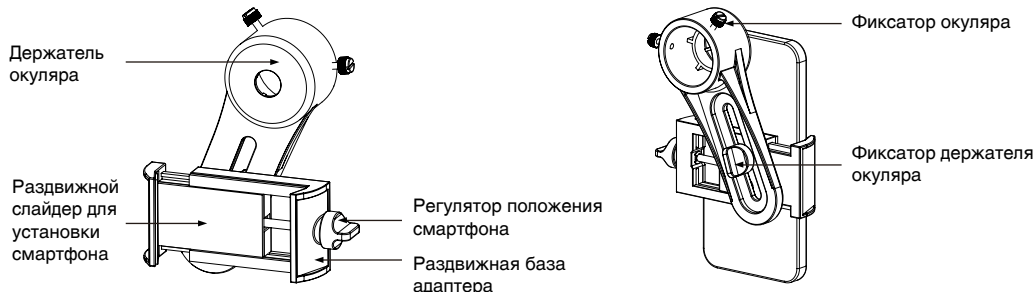

# Инструкция по эксплуатации Адаптер Sky-Watcher для смартфона

Адаптер для смартфона предназначен для крепления любых смартфонов современных моделей на окуляре телескопа.

С помощью адаптера и своего смартфона вы сможете создавать четкие и яркие фотографии и видеозаписи астрономических и наземных объектов.

## Для окуляров 20 мм

1 Раздвиньте полностью слайдер для установки смартфона и базу адаптера. Поместите смартфон на слайдер. При помощи регулятора положения смартфона сдвиньте слайдер и базу так, чтобы зафиксировать смартфон (рис. 1).