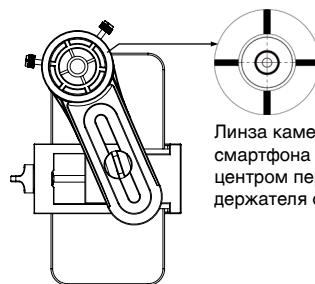

Рис. 1

Не зажимайте адаптером кнопки на корпусе смартфона

Рис. 2

Линза камеры смартфона над центром перекрестья держателя окуляра

2 Установите окуляр 20 мм на телескоп и сфокусируйтесь на объекте съемки (рис. 3).